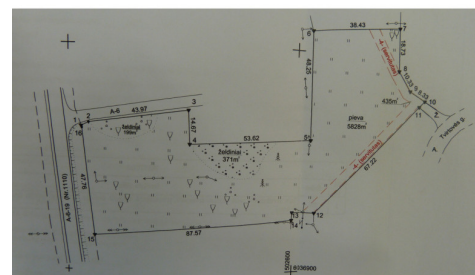

CAPITAL
ALYTUS

Nerijus Čaplikas

Reikia pagalbos parduodant
ar perkant nekilnojamąjį turtą?

Galiu būti jūsų asmeniniu brokeriu!

nerijus.caplikas@capital.lt
+370 698 24 231
www.capital.lt