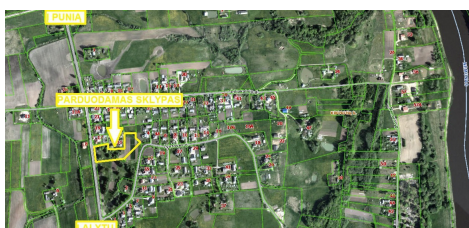

CAPITAL
ALYTUS

Nerijus Čaplikas

Reikia pagalbos parduodant
ar perkant nekilnojamąjį turtą?

Galiu būti jūsų asmeniniu brokeriu!

nerijus.caplikas@capital.lt
+370 698 24 231
www.capital.lt