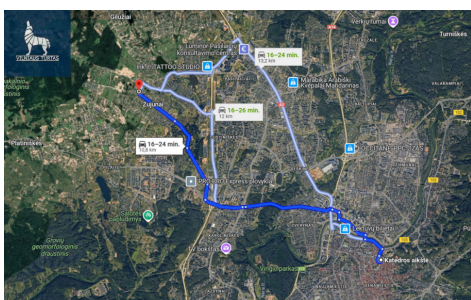

SYLVIJA JURGELEVIČ

Profesionalios nekilnojamojo turto paslaugos visuose segmentuose

sylvija.jurgelevic@vilniausturtas.lt
+370 65995441