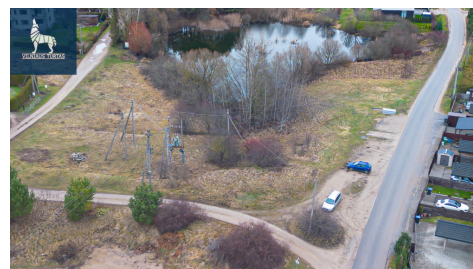

• Šalia yra elektra, dujos;

SUSISIEKIMAS:

• Iki autobusų stotelės ~ 700 m, važiuoja VVT;

• Artimiausios parduotuvės (IKI, RIMI) ~ 900 m;

• Vilniaus miesto centrą pasieksite su automobiliu vos per 15 min!

Sklypo koordinatės: 54.730790, 25.173869

Papildomą informaciją Jums suteiks:

„Vilniaus Turtas“ Brokerė

Sylvija Jurgelevič

+370 659 95441

silvija.jurgelevic@vilniausturtas.lt

Kontaktiniai duomenys

Telefono numeris: +370 659 95441

Susisiekti el.paštu: silvija.jurgelevic@vilniausturtas.lt