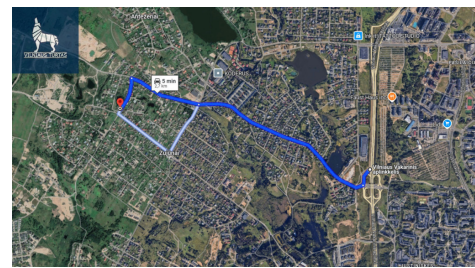

SYLVIJA JURGELEVIČ

Profesionalios nekilnojamojo turto paslaugos visuose segmentuose

sylvija.jurgelevic@vilniausturtas.lt
+370 65995441