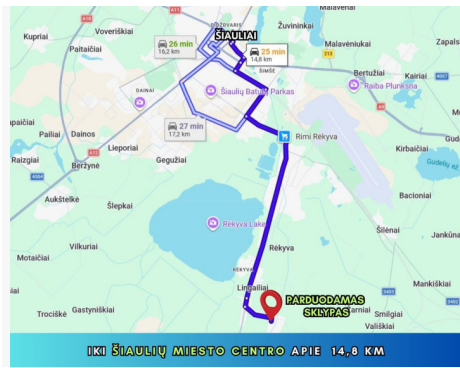

CAPITAL
ŠIAULIAI

CAPITAL
ŠIAULIAI

VILMA STUPURIENĖ
Reikia pagalbos parduodant
ar perkant nekilnojamąjį turta?
+370 614 406 88

CAPITAL
ŠIAULIAI

CAPITAL
ŠIAULIAI

**Naujausi mano skelbimai
- tik capital.lt**

CAPITAL
ŠIAULIAI

Vilma Stupurienė
Galiu būti jūsų asmeninė
brokėre!
+370 614 406 88