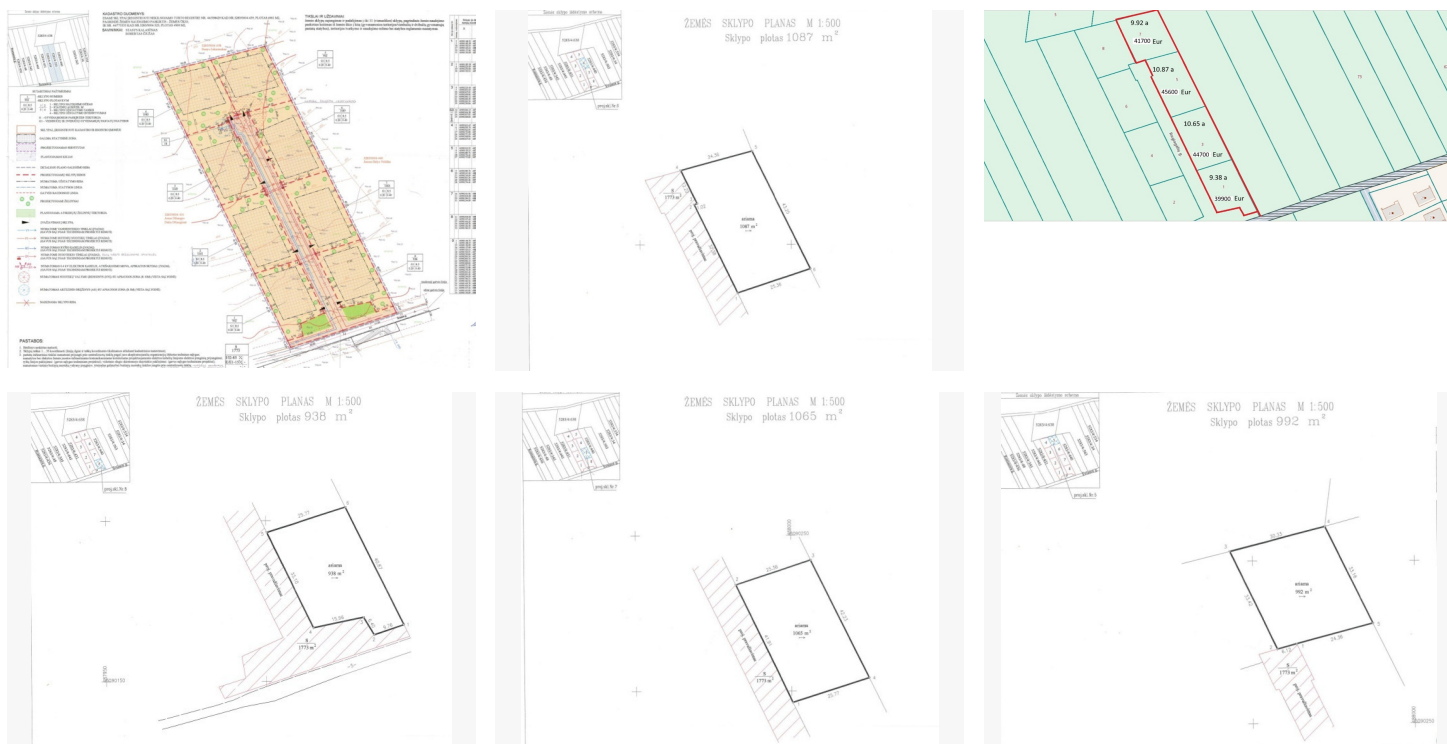

• Elektra – Rugiagėlių g. sklypai patenka į II įkainių grupę, kur 1 kW įvedimo kaina yra 493,76 Eur. Pateikus statybos leidimą bus taikoma 50% nuolaida.

INFRASTRUKTŪRA:

- Iki asfaltuotos gatvės – 160 m;
- Iki PC Rimi – 650 m
- Iki miesto centro – 10 km

Dėl objekto apžiūros galite kreiptis bet kuriuo Jums patogiu metu. Mielai prisiderinsiu ir suteiksiu visą Jus dominančią informaciją. Pirkėjams nėra jokių papildomų mokesčių.

CAPITAL klientams išskirtinės finansavimo sąlygos SWEDBANK, SEB, LUMINOR ir ŠIAULIŲ bankuose bei Kredito unijose!

Visus naujausius CAPITAL nekilnojamojo turto skelbimus rasite mūsų internetiniame puslapyje www.capital.lt. Kviečiame apsilankyti!

Kontaktiniai duomenys

Telefono numeris: +370 680 22124

Susisiekti el.paštu: asta.konopkiene@capitalrealty.com