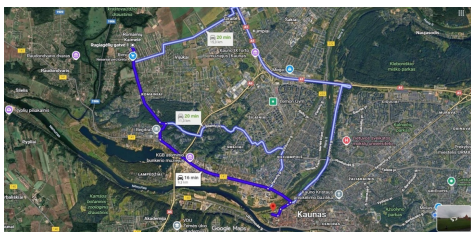

CAPITAL KAUNAS **GOLDEN CLUB**

**PADĖSIU VISAI
NT KLAUSIMAI**

- PIRKIMAS
- PARDAVIMAS
- NUOMA
- KREDITAVIMAS
- VERTINIMAS

ASTA KONOPKIENĖ
+370 680 22124
asta.konopkiene@capital.lt

PATIKIMAS
BROKERIS
KAUNE