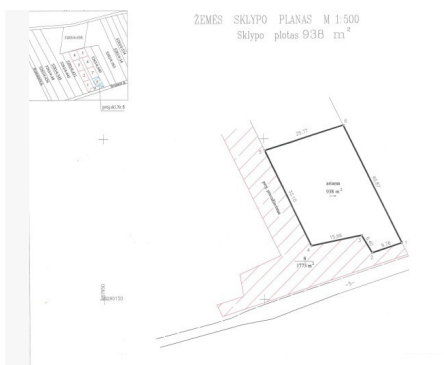

- Elektra – Rugiagėlių g. sklypai patenka į II įkainių grupę, kur 1 kW įvedimo kaina yra 493,76 Eur. Pateikus statybos leidimą bus taikoma 50% nuolaida.

INFRASTRUKTŪRA:

- Iki asfaltuotos gatvės – 160 m;
- Iki PC Rimi – 650 m
- Iki miesto centro – 10 km

Dėl objekto apžiūros galite kreiptis bet kuriuo Jums patogiu metu. Mielai prisiderinsiu ir suteiksiu visą Jus dominančią informaciją. Pirkėjams nėra jokių papildomų mokesčių.

CAPITAL klientams išskirtinės finansavimo sąlygos SWEDBANK, SEB, LUMINOR ir ŠIAULIŲ bankuose bei Kredito unijose!

Visus naujausius CAPITAL nekilnojamojo turto skelbimus rasite mūsų internetiniame puslapyje www.capital.lt. Kviečiame apsilankyti!

Kontaktiniai duomenys

Telefono numeris: +370 680 22124

Susisiekti el.paštu: astakonopkiene@capitalrealty.com