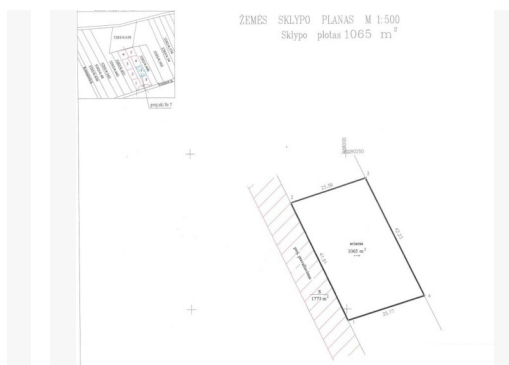

- Elektra – Rugiagėlių g. sklypai patenka į II įkainių grupę, kur 1 kW įvedimo kaina yra 493,76 Eur. Pateikus statybos leidimą bus taikoma 50% nuolaida.

INFRASTRUKTŪRA:

- Iki asfaltuotos gatvės – 160 m;
- Iki PC Rimi – 650 m
- Iki miesto centro – 10 km

Dėl objekto apžiūros galite kreiptis bet kuriuo Jums patogiu metu. Mielai prisiderinsiu ir suteiksiu visą Jus dominančią informaciją. Pirkėjams nėra jokių papildomų mokesčių.

CAPITAL klientams išskirtinės finansavimo sąlygos SWEDBANK, SEB, LUMINOR ir ŠIAULIŲ bankuose bei Kredito unijose!

Visus naujausius CAPITAL nekilnojamojo turto skelbimus rasite mūsų internetiniame puslapyje www.capital.lt. Kviečiame apsilankyti!

Kontaktiniai duomenys

Telefono numeris: +370 680 22124

Susisiekti el.paštu: astakonopkiene@capitalrealty.com