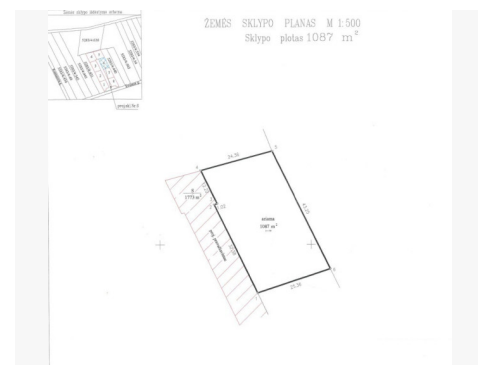

- Elektra – Rugiagėlių g. sklypai patenka į II įkainių grupę, kur 1 kW įvedimo kaina yra 493,76 Eur. Pateikus statybos leidimą bus taikoma 50% nuolaida.

INFRASTRUKTŪRA:

- Iki asfaltuotos gatvės – 160 m;
- Iki PC Rimi – 650 m
- Iki miesto centro – 10 km

Dėl objekto apžiūros galite kreiptis bet kuriuo Jums patogiu metu. Mielai prisiderinsiu ir suteiksiu visą Jus dominančią informaciją. Pirkėjams nėra jokių papildomų mokesčių.

CAPITAL klientams išskirtinės finansavimo sąlygos SWEDBANK, SEB, LUMINOR ir ŠIAULIŲ bankuose bei Kredito unijose!

Visus naujausius CAPITAL nekilnojamojo turto skelbimus rasite mūsų internetiniame puslapyje www.capital.lt. Kviečiame apsilankyti!

Kontaktiniai duomenys

Telefono numeris: +370 680 22124

Susisiekti el.paštu: astakonopkiene@capitalrealty.com