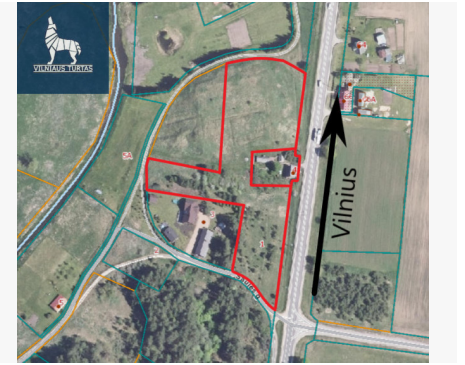

SYLVIJA JURGELEVIČ

Profesionalios nekilnojamojo turto paslaugos visuose segmentuose

silvija.jurgelevic@vilniausturtas.lt
+370 65995441