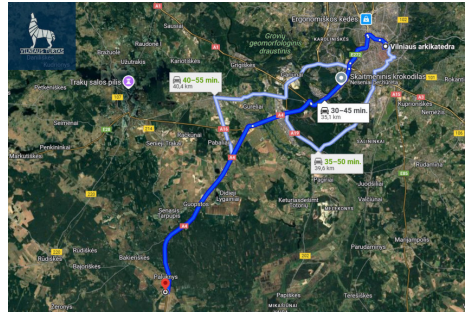

SYLVIJA JURGELEVIČ

Profesionalios nekilnojamojo turto paslaugos visuose segmentuose

silvija.jurgelevic@vilniausturtas.lt
+370 65995441