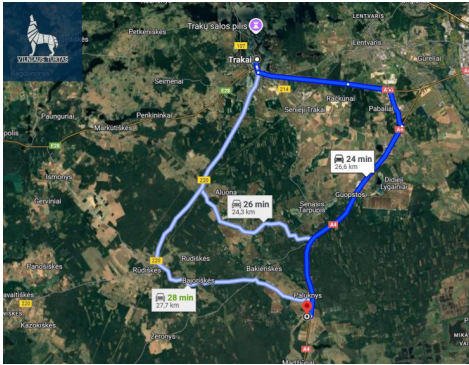

SYLVIJA JURGELEVIČ

Profesionalios nekilnojamojo turto paslaugos visuose segmentuose

silvija.jurgelevic@vilniausturtas.lt
+370 65995441