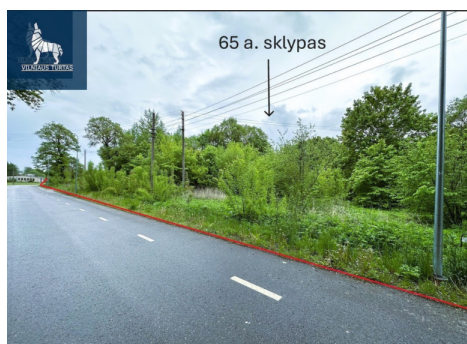

Sklype atlikti – geodeziniai matavimai.

Tvirta investicija – šioje vietoje nuolat auga turistų srautai, todėl tai puiki galimybė vystyti verslą.

Vieta: Šilelio g. 3a, Naujųjų Elmininkų, Anykščių raj.

Plotas: 65 arai

Paskirtis: Komercinė-kita,

Naudojimo būdas – komercinės paskirties objektų teritorijos.

Naudojimo pobūdis – prekybos, paslaugų ir pramogų objektų statybos

Nepraleiskite galimybės įsigyti šį išskirtinį sklypą ir įgyvendinti savo verslo viziją vienoje gražiausių Anykščių rajono vietų!

????+37061879668 Susisiekite jau dabar!

Kontaktiniai duomenys

Telefono numeris: +370 618 79668

Susisiekti el.paštu: diana.miseikiene@vilniausturtas.lt