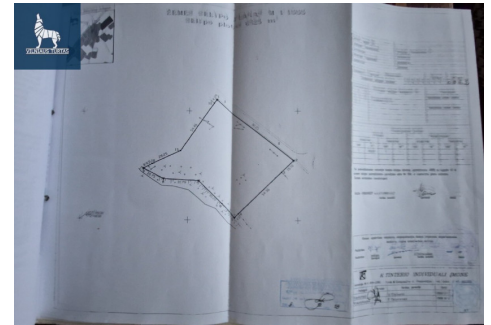

VILNIAUS TURTAS
DANA MIŠKEIKIENĖ
NT Brokerė
+370 618 79668
diana.miseikiene@vilniausturtas.lt
Ulonų g. 5 (IV aukštas), Vilnius
www.vilniaus-turtas.lt