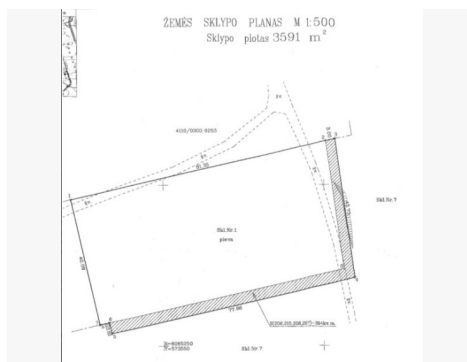

Kontaktiniai duomenys

Telefono numeris: 862041023

Susisiekti el.paštu: ingabutkute@capitalrealty.com