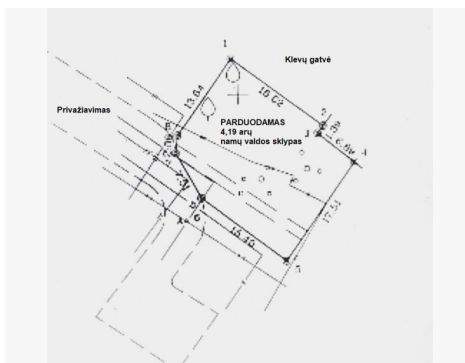

DĒL IŠSAMENŠNĖS INFORMACIJOS AR APŽIŪROS KREIPTIS TEL. +370 614 40688

vilma.stupuriene@capital.lt

Netinka objektas? Kreipkitės – rasime alternatyvų.

PARDUODATE? Skambinkite – nemokamai konsultuojame, nemokamai nustatome Jūsų objekto rinkos kainą.

NT agentams – kviečiame bendradarbiauti! Visus naujausius CAPITAL nekilnojamojo turto skelbimus rasite mūsų internetiniame puslapyje www.capital.lt. Kviečiame apsilankyti!

Kontaktiniai duomenys

Telefono numeris: +370 614 406 88

Susisiekti el.paštu: vilma.stupuriene@capitalrealty.com

CAPITAL SIAULIAI

VILMA STUPURIENĖ
Reikia pagalbos parduodant ar perkant nekilnojamąjį turtą?

+370 614 406 88

CAPITAL SIAULIAI

Vilma Stupurienė
Galiu būti jūsų asmeninė brokerė!

+370 614 406 88

CAPITAL SIAULIAI

Naujausi mano skelbimai - tik capital.lt