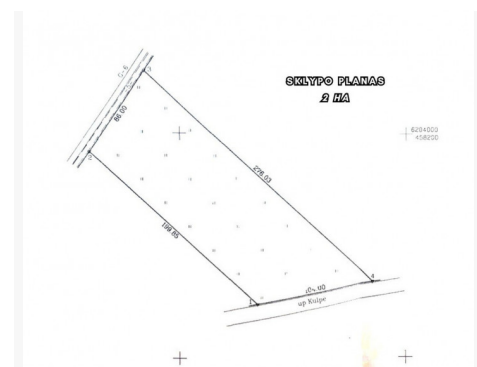

apsilankyti!

Kontaktiniai duomenys

Telefono numeris: +370 614 406 88

Susisiekti el.paštu: vilma.stupuriene@capitalrealty.com