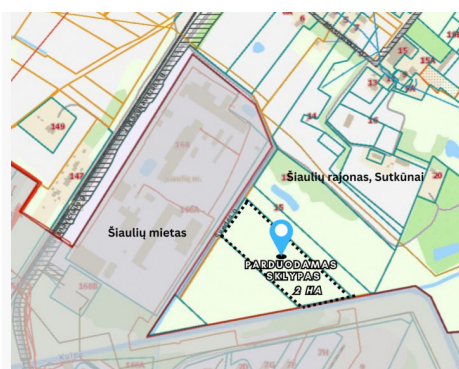

apsilankyti!

Kontaktiniai duomenys

Telefono numeris: +370 614 406 88

Susisiekti el.paštu: vilma.stupuriene@capitalrealty.com