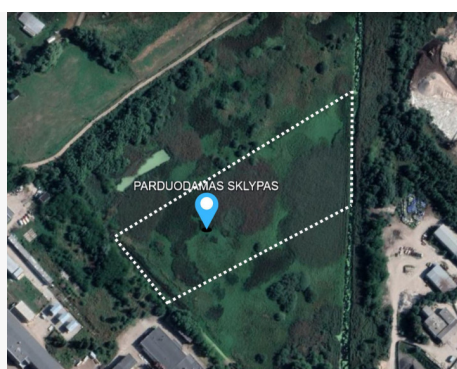

apsilankyti!

Kontaktiniai duomenys

Telefono numeris: +370 614 406 88

Susisiekti el.paštu: vilma.stupuriene@capitalrealty.com