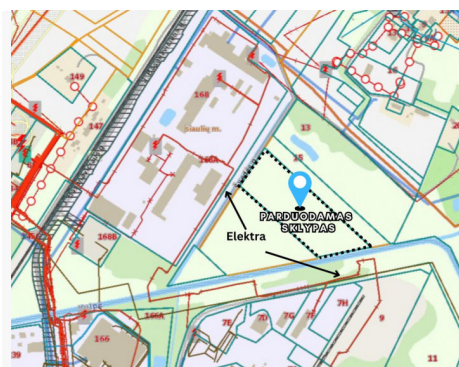

apsilankyti!

Kontaktiniai duomenys

Telefono numeris: +370 614 406 88

Susisiekti el.paštu: vilma.stupuriene@capitalrealty.com