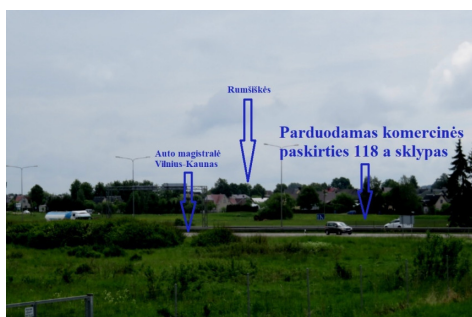

o taip pat ir Kredito unijose. Visus naujausius CAPITAL nekilnojamojo turto skelbimus rasite mūsų internetiniame puslapyje www.capital.lt. Kviečiame apsilankyti!

Kontaktiniai duomenys

Telefono numeris: +37069995247

Susisiekti el.paštu: gintautas.tamkevicius@capitalrealty.com