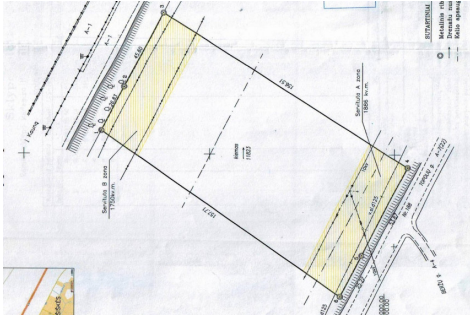

Gintautas Tamkevičius

Reikia pagalbos parduodant ar perkant nekilnojamąjį turtą?
Galiu būti jūsų asmeniniu brokeriu!

gintautas.tamkevicius@capitalrealty.com
+370 699 95247
www.capital.lt