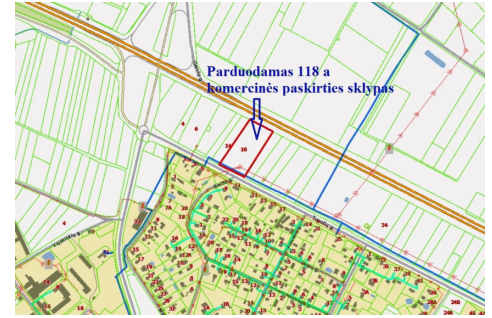

Gintautas Tamkevičius

Reikia pagalbos parduodant ar perkant nekilnojamąjį turtą?
Galiu būti jūsų asmeniniu brokeriu!

gintautas.tamkevicius@capitalrealty.com
+370 699 95247
www.capital.lt