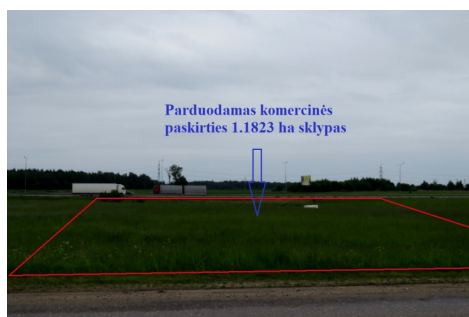

o taip pat ir Kredito unijose. Visus naujausius CAPITAL nekilnojamojo turto skelbimus rasite mūsų internetiniame puslapyje www.capital.lt. Kviečiame apsilankyti!

Kontaktiniai duomenys

Telefono numeris: +37069995247

Susisiekti el.paštu: gintautas.tamkevicius@capitalrealty.com