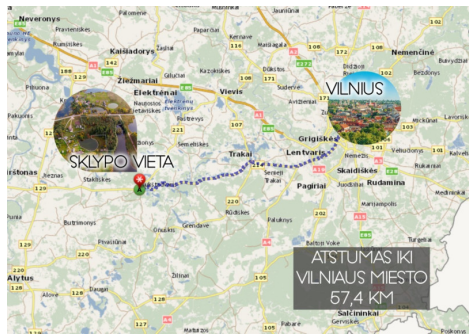

CAPITAL TEAM

Tomas Rusakas

Reikia pagalbos parduodant ar perkant nekilnojamąjį turtą?
Galiu būti jūsų asmeniniu brokeriu!

tomas.rusakas@capital.lt
+370 (657) 42 029
Žalgirio g. 90, Vilnius