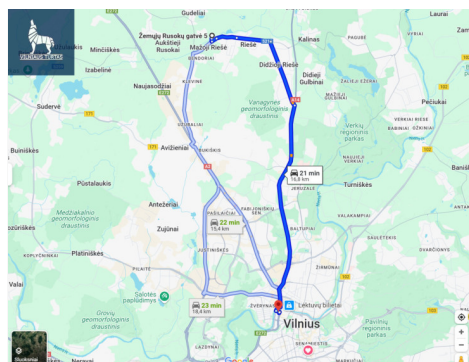

Kontaktiniai duomenys

Telefono numeris: +370 650 11805

Susisiekti el.paštu: inga.pukeniene@vilniausturtas.lt

VILNIAUS TURTAS

INGA VALAIKAITĖ-PUKENIENĖ
NT Brokerė

+370 650 11805
inga.pukeniene@vilniausturtas.lt
Ulonų g. 5 (IV aukštas), Vilnius
www.vilniaus-turtas.lt