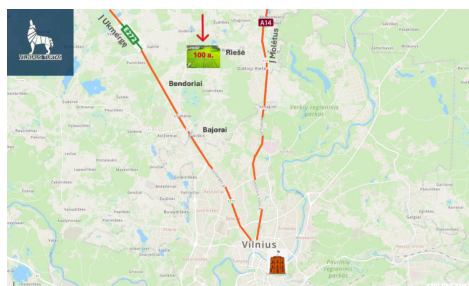

Kontaktiniai duomenys

Telefono numeris: +370 650 11805

Susisiekti el.paštu: inga.pukeniene@vilniausturtas.lt

VILNIAUS TURTAS

INGA VALAIKAITĖ-PUKENIENĖ
NT Brokerė

+370 650 11805
inga.pukeniene@vilniausturtas.lt
Ulonų g. 5 (IV aukštas), Vilnius
www.vilniaus-turtas.lt