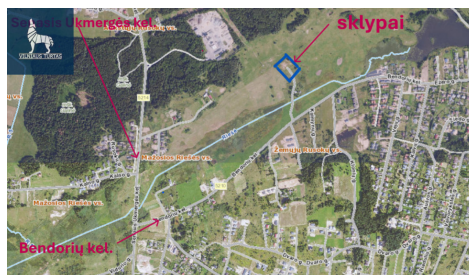

Kontaktiniai duomenys

Telefono numeris: +370 650 11805

Susisiekti el.paštu: inga.pukeniene@vilniausturtas.lt

VILNIAUS TURTAS

INGA VALAIKAITĖ-PUKENIENĖ
NT Brokerė

+370 650 11805
inga.pukeniene@vilniausturtas.lt
Ulonų g. 5 (IV aukštas), Vilnius
www.vilniaus-turtas.lt