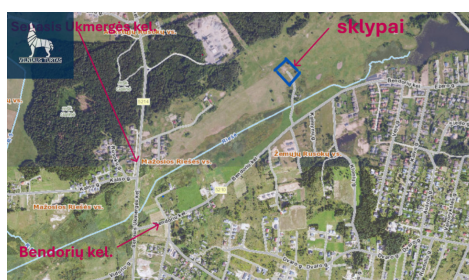

Kontaktiniai duomenys

Telefono numeris: +370 650 11805

Susisiekti el.paštu: inga.pukeniene@vilniausturtas.lt

VILNIAUS TURTAS

INGA VALAIKAITĖ-PUKENIENĖ
NT Brokerė

+370 650 11805
inga.pukeniene@vilniausturtas.lt
Ulonų g. 5 (IV aukštas), Vilnius
www.vilniaus-turtas.lt