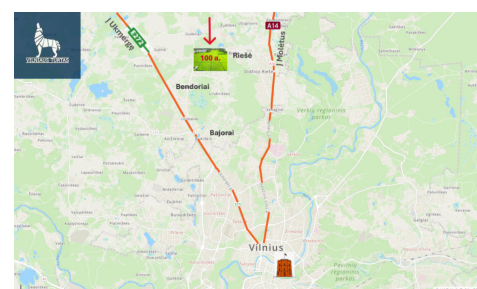

Kontaktiniai duomenys

Telefono numeris: +370 650 11805

Susisiekti el.paštu: inga.pukeniene@vilniausturtas.lt

VILNIAUS TURTAS

INGA VALAIKAITĖ-PUKENIENĖ
NT Brokerė

+370 650 11805
inga.pukeniene@vilniausturtas.lt
Ulonų g. 5 (IV aukštas), Vilnius
www.vilniaus-turtas.lt