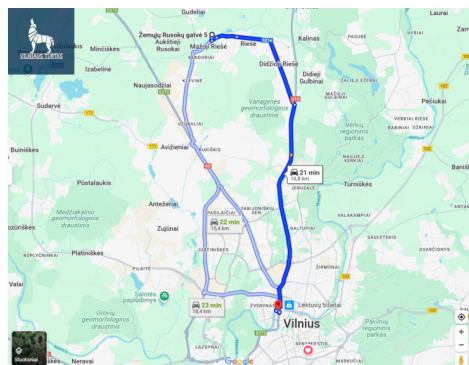

Kontaktiniai duomenys

Telefono numeris: +370 650 11805

Susisiekti el.paštu: inga.pukeniene@vilniausturtas.lt

VILNIAUS TURTAS

INGA VALAIKAITĖ-PUKENIENĖ
NT Brokerė

+370 650 11805
inga.pukeniene@vilniausturtas.lt
Ulonų g. 5 (IV aukštas), Vilnius
www.vilniaus-turtas.lt