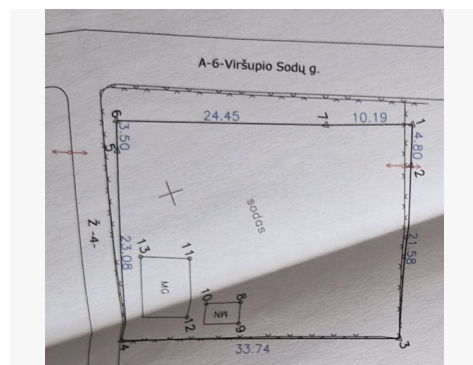

CAPITAL CREW

Balys Kesminas

Reikia pagalbos parduodant ar perkant nekilnojamąjį turtą?

balys.kesminas@capital.lt
+370 612 61115