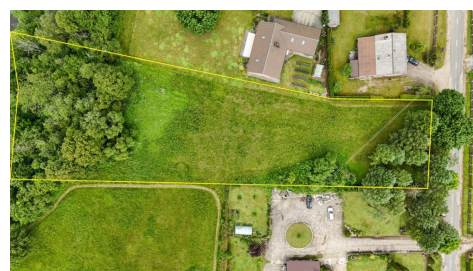

- apie 3,2 km iki Tauragės ligoninės, PSPC;
- apie 3,4 km iki Tauragės miesto centro. Visus naujausius CAPITAL nekilnojamojo turto skelbimus rasite mūsų internetiniame puslapyje www.capital.lt. Kviečiame apsilankyti!

Kontaktiniai duomenys

Telefono numeris: +37068630306

Susisiekti el.paštu: donatas.paulius@capital.lt