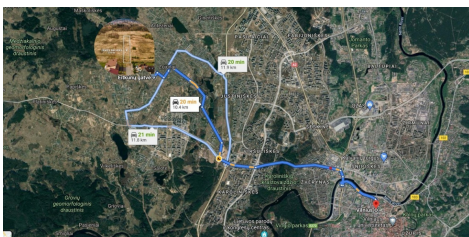

CAPITAL TEAM

Marija Damaševičiūtė

Reikia pagalbos parduodant ar perkant nekilnojamąjį turtą?
Galiu būti jūsų asmeninė brokerė!

+370 654 44445
marija.damaseviciute@capital.lt
www.marijadamaseviciute.lt

CAPITAL TEAM

Marija Damaševičiūtė

Reikia pagalbos parduodant ar perkant nekilnojamąjį turtą?
Galiu būti jūsų asmeninė brokerė!

+370 654 44445
marija.damaseviciute@capital.lt
www.marijadamaseviciute.lt