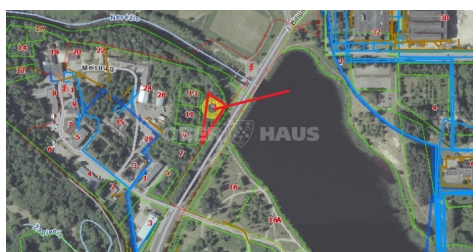

Kontaktiniai duomenys

Telefono numeris: +370 614 80065

Susisiekti el.paštu: romualdas.paulauskas@ober-haus.lt

OBER HAUS
NEKILNOJAMOJI TURTO

**VERTINKITE SAVO LAIKĄ,
RINKITĖS NT RINKOS
PROFESIONALUS**

**VISOS NEKILNOJAMOJO
TURTO PASLAUGOS!**

susisiekti:

Romualdas Paulauskas
Biuro vadovas, turto vertintojas, nekilnojamojo turto ekspertas

+370 614 80 065   Respublikos g. 37, Panevėžys   romualdas.paulauskas@oh.lt   www.ober-haus.lt