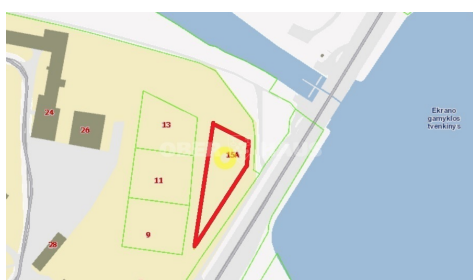

Kontaktiniai duomenys

Telefono numeris: +370 614 80065

Susisiekti el.paštu: romualdas.paulauskas@ober-haus.lt

OBER HAUS
NEKILNOJAMOJI TURTO

**VERTINKITE SAVO LAIKĄ,
RINKITĖS NT RINKOS
PROFESIONALUS**

**VISOS NEKILNOJAMOJO
TURTO PASLAUGOS!**

susisiekti:

Romualdas Paulauskas
Biuro vadovas, turto vertintojas, nekilnojamojo turto ekspertas

+370 614 80 065   Respublikos g. 37, Panevėžys   romualdas.paulauskas@oh.lt   www.ober-haus.lt