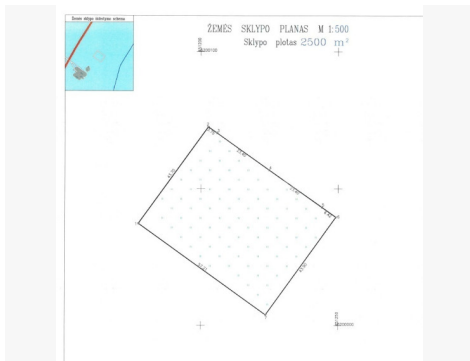

Telefono numeris: +370 638 27 509

Susisiekti el.paštu: renata.soltaniene@ober-haus.lt

AŠ GALIU BŪTI JŪSŲ ASMENINE BROKERE!

- Norite pasikonsultuoti NT klausimais?
- Norite sukibai parduoti ar išnuomoti savo būstą?
- Norite įsigyti gyvenamąjį būstą Šiauliuose?

Renata Soltaniene
Gyvenamojo NT eksperte

+370 638 27 509
renata.soltaniene@ober-haus.lt
P. Višinskio g. 37, 76351 Šiauliai

OBER HAUS
NEKILNOJAMASIS TURAS