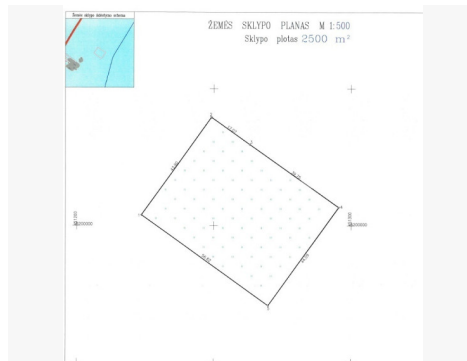

Telefono numeris: +370 638 27 509

Susisiekti el.paštu: renata.soltaniene@ober-haus.lt

AŠ GALIU BŪTI JŪSŲ ASMENINE BROKERE!

- Norite pasikonsultuoti NT klausimais?
- Norite sukibai parduoti ar išnuomoti savo būstą?
- Norite įsigyti gyvenamąjį būstą Šiauliuose?

Renata Soltaniene
Gyvenamojo NT eksperte

+370 638 27 509
renata.soltaniene@ober-haus.lt
P. Višinskio g. 37, 76351 Šiauliai

OBER HAUS
NEKILNOJAMASIS TURAS