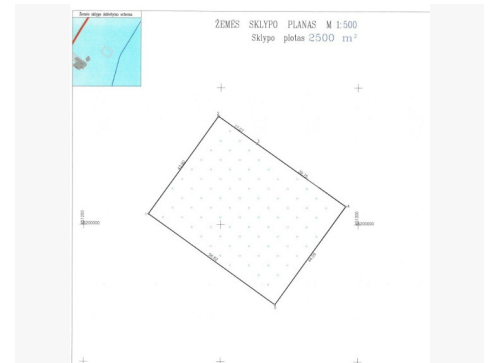

Telefono numeris: +370 638 27 509

Susisiekti el.paštu: renata.soltaniene@ober-haus.lt

AŠ GALIU BŪTI JŪSŲ ASMENINE BROKERE!

- Norite pasikonsultuoti NT klausimais?
- Norite skubiai parduoti ar išnuomoti savo būstą?
- Norite įsigyti gyvenamąjį būstą Šiauliuose?

Renata Soltaniene
Gyvenamojo NT eksperte

+370 638 27 509
renata.soltaniene@ober-haus.lt
P. Višinskio g. 37, 76351 Šiauliai

OBER-HAUS
NERILKIOJAMASIS TURTAS