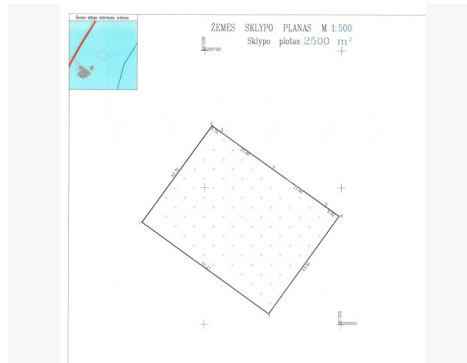

Telefono numeris: +370 638 27 509

Susisiekti el.paštu: renata.soltaniene@ober-haus.lt

AŠ GALIU BŪTI JŪSŲ ASMENINE BROKERE!

- Norite pasikonsultuoti NT klausimais?
- Norite skubiai parduoti ar išnuomoti savo būstą?
- Norite įsigyti gyvenamąjį būstą Šiauliuose?

Renata Soltaniene
Gyvenamojo NT eksperte

+370 638 27 509
renata.soltaniene@ober-haus.lt
P. Višinskio g. 37, 76351 Šiauliai

OBER-HAUS
NERILKIOJAMASIS TURTAS