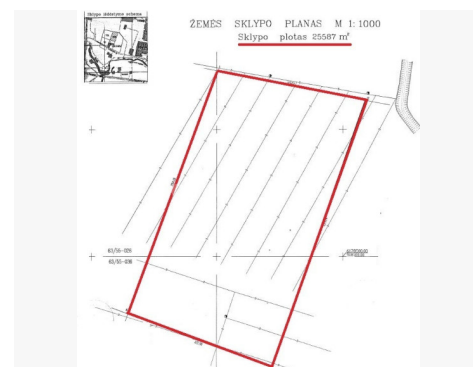

- Jūsų interesų atstovavimas derybose, sutarčių derinime;
- Konsultavimas mokestiniais, juridiniais klausimais.

Kontaktiniai duomenys

Telefono numeris: +370 614 80065

Susisiekti el.paštu: romualdas.paulauskas@ober-haus.lt

VERTINKITE SAVO LAIKĄ, RINKITĖS NT RINKOS PROFESIONALUS
VISOS NEKILNOJAMOJO TURTO PASLAUGOS!
susisiekiite:
Romualdas Paulauskas
Būro vadovas, turto vertinimo, nekilnojamojo turto ekspertas
+370 614 80 065 | Respublikos g. 37, Panevėžys | romualdas.paulauskas@oh.lt | www.ober-haus.lt