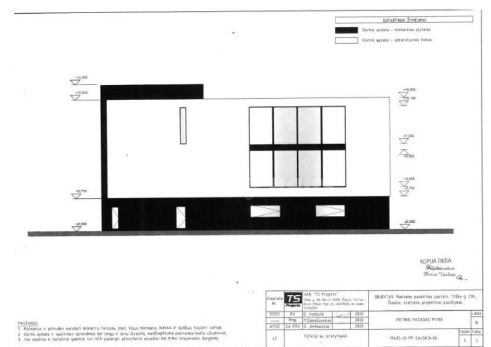

Kontaktiniai duomenys

Telefono numeris: +370 638 27 509

Susisiekti el.paštu: renata.soltaniene@ober-haus.lt