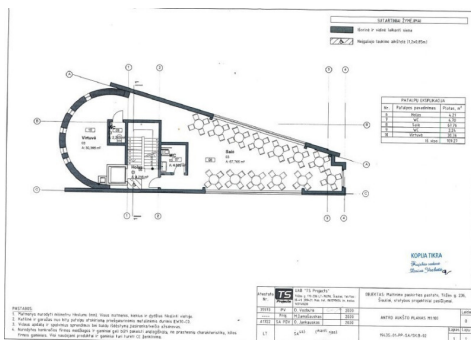

AŠ GALIU BŪTI JŪSŲ ASMENINE BROKERE!

- Norite patikslinti NT klausimas?
- Norite sužinoti parduoti ar išnuomoti savo būstą?
- Norite įsigyti gyvenamąjį būstą šiauliuose?

Renata Soltanienė
Gyvenamojo NT eksperte

+370 638 27 509
renata.soltanienė@ober-haus.lt
P. Višinskio g. 37, 76351 Šiauliai

OBBER HAUS
NEKILNAMASIS TURTAS