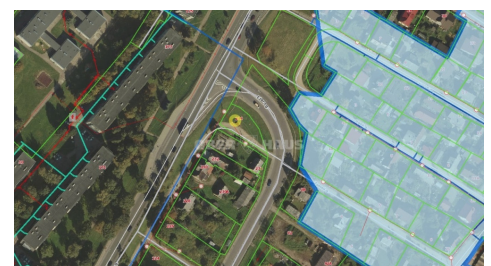

Kontaktiniai duomenys

Telefono numeris: +370 638 27 509

Susisiekti el.paštu: renata.soltaniene@ober-haus.lt