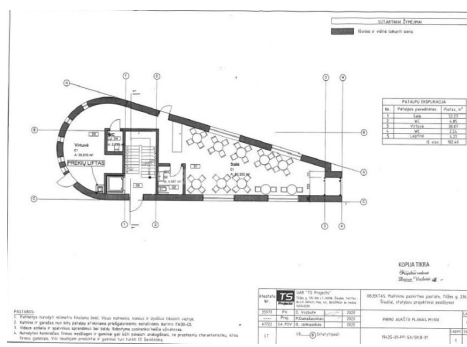

Kontaktiniai duomenys

Telefono numeris: +370 638 27 509

Susisiekti el.paštu: renata.soltaniene@ober-haus.lt