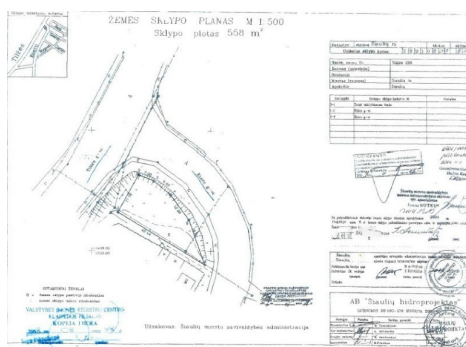

AŠ GALIU BŪTI JŪSŲ ASMENINE BROKERE!

- Norite patikslinti NT klausimas?
- Norite sužinoti parduoti ar išnuomoti savo būstą?
- Norite įsigyti gyvenamąjį būstą šiauliuose?

Renata Soltanienė
Gyvenamojo NT eksperte

+370 638 27 509
renata.soltanienė@ober-haus.lt
P. Višinskio g. 37, 76351 Šiauliai

OBBER HAUS
NEKILNAMASIS TURTAS