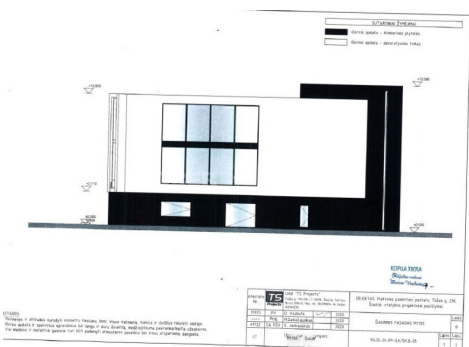

Kontaktiniai duomenys

Telefono numeris: +370 638 27 509

Susisiekti el.paštu: renata.soltaniene@ober-haus.lt