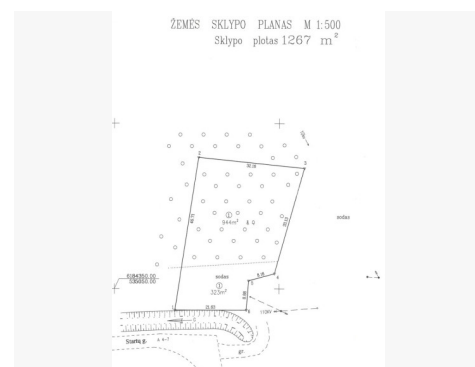

- Efektyvi ir itin platų pirkėjų ratą apimanti rinkodara ir marketingo priemonės, pirkėjų srauto monitoringas;
- Jūsų interesų atstovavimas derybose, sutarčių derinime;
- Konsultavimas mokestiniais, juridiniais klausimais.

Kontaktiniai duomenys

Telefono numeris: +370 656 31775

Susisiekti el.paštu: grazina.bajoruniene@ober-haus.lt

OBER HAUS WWW.OBER-HAUS.LT

MĖGAUKITĖS LAISVALAIKIU

MES PASIRŪPINSIME VISAIŠ NT KLAUSIMAIS

- Konsultuojame NT klausimais
- Padėsime skubiai parduoti ar išnuomoti
- Surasime Jūsų poreikius atitinkančius naujus namus

Grazina Janina Bajorūnienė
Gyvenamojo ir komercinio NT eksperte

☎ +370 656 31 775
✉ grazina.bajoruniene@ober-haus.lt