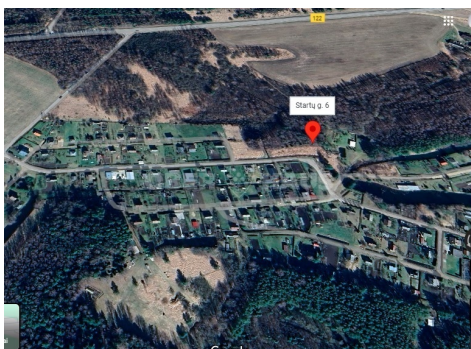

- Efektyvi ir itin platų pirkėjų ratą apimanti rinkodara ir marketingo priemonės, pirkėjų srauto monitoringas;
- Jūsų interesų atstovavimas derybose, sutarčių derinime;
- Konsultavimas mokestiniais, juridiniais klausimais.

Kontaktiniai duomenys

Telefono numeris: +370 656 31775

Susisiekti el.paštu: grazina.bajoruniene@ober-haus.lt

OBER HAUS WWW.OBER-HAUS.LT

MĖGAUKITĖS LAISVALAIKIU

MES PASIRŪPINSIME VISAIŠ NT KLAUSIMAIS

- Konsultuojame NT klausimais
- Padėsime skubiai parduoti ar išnuomoti
- Surasime Jūsų poreikius atitinkančius naujus namus

Grazina Janina Bajorūnienė
Gyvenamojo ir komercinio NT eksperte

☎ +370 656 31 775
✉ grazina.bajoruniene@ober-haus.lt