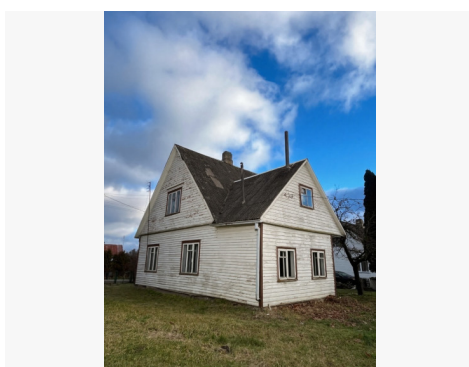

Kontaktiniai duomenys

Telefono numeris:

Susisiekti el.paštu: gyte.berkmane@capitalrealty.com