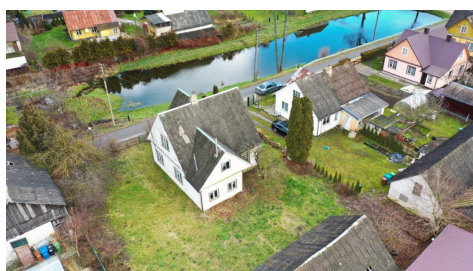

Kontaktiniai duomenys

Telefono numeris:

Susisiekti el.paštu: gyte.berkmane@capitalrealty.com