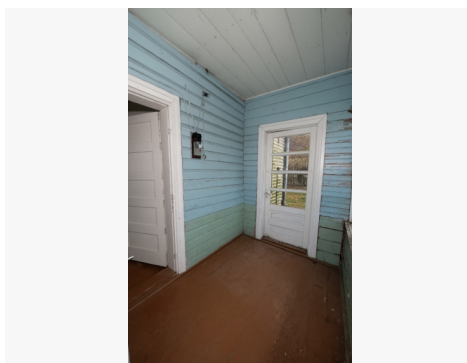

Gytė Berkmanė
Nekilnojamojo turto brokerė

Kad naujų namų paieška
netaptų dar vienu darbu,
o procesas būtų lengvas
ir paprastas

Tel. +37062060092
El.p. gyte.berkmane@capital.lt

Gytė Berkmanė
Nekilnojamojo turto brokerė

Kad naujų namų paieška
netaptų dar vienu darbu,
o procesas būtų lengvas
ir paprastas

Tel. +37062060092
El.p. gyte.berkmane@capital.lt