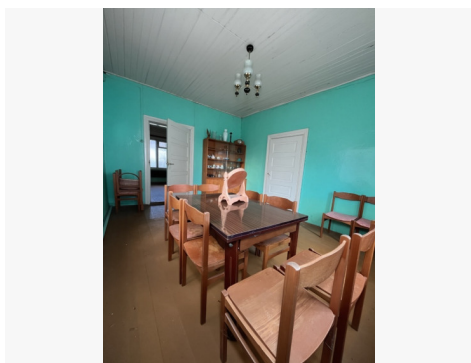

Gytė Berkmanė
Nekilnojamojo turto brokerė

Kad naujų namų paieška
netaptų dar vienu darbu,
o procesas būtų lengvas
ir paprastas

Tel. +37062060092
El.p. gyte.berkmane@capital.lt

Gytė Berkmanė
Nekilnojamojo turto brokerė

Kad naujų namų paieška
netaptų dar vienu darbu,
o procesas būtų lengvas
ir paprastas

Tel. +37062060092
El.p. gyte.berkmane@capital.lt