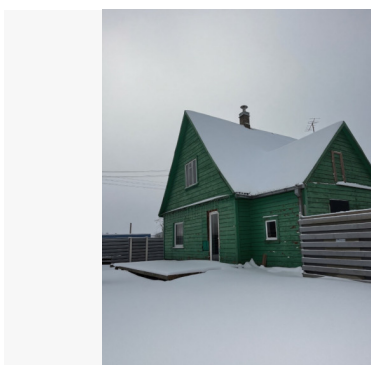

- -Lygus, tvarkingas sklypas
- -Pakankamai vietos kiemui, sodui ar poilsio zonai

PAPILDOMI PASTATAI

- -Ūkinis pastatas
- -Galimybė pritaikyti sandėliavimui ar kitiems poreikiams

LOKACIJA

Sodyba įsikūrusi ramioje ir tvarkingoje gyvenvietėje. Patogus susisiekimas su Ariogala, kur yra parduotuvės, mokyklos, darželiai ir kitos kasdien reikalingos paslaugos. Aplink daug žalumos, vieta tinkama ieškantiems ramybės ir privatumo.

PAPILDOMA INFORMACIJA

- -Patogus privažiavimas
- -Nuolatiniai kaimynai
- -Geras variantas norintiems įsirengti namus pagal savo viziją

Dėl detalesnės informacijos ar apžiūros – skambinkite.

NT brokerė Gytė Berkmanė

+37062060092 Visus naujausius CAPITAL nekilnojamojo turto skelbimus rasite mūsų internetiniame puslapyje www.capital.lt. Kviečiame apsilankyti!

Kontaktiniai duomenys

Telefono numeris:

Susisiekti el.paštu: gyte.berkmane@capitalrealty.com