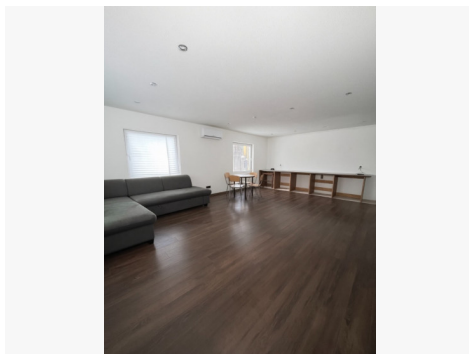

Gytė Berkmanė
Nekilnojamojo turto brokerė

Kad naujų namų paieška netaptų dar vienu darbu, o procesas būtų lengvas ir paprastas

Tel. +37062060092
El.p. gyte.berkmane@capital.lt