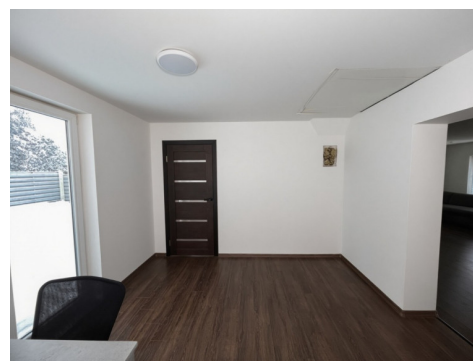

Gytė Berkmanė
Nekilnojamojo turto brokerė

Kad naujų namų paieška netaptų dar vienu darbu, o procesas būtų lengvas ir paprastas

Tel. +37062060092
El.p. gyte.berkmane@capital.lt