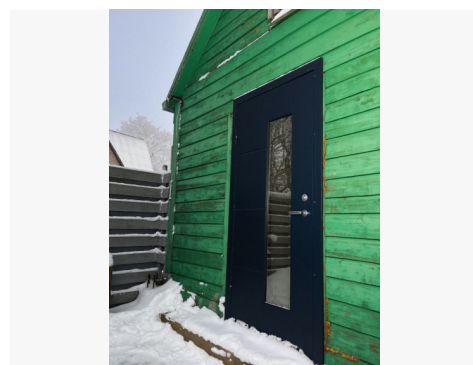

- -Lygus, tvarkingas sklypas
- -Pakankamai vietos kiemui, sodui ar poilsio zonai

PAPILDOMI PASTATAI

- -Ūkinis pastatas
- -Galimybė pritaikyti sandėliavimui ar kitiems poreikiams

LOKACIJA

Sodyba įsikūrusi ramioje ir tvarkingoje gyvenvietėje. Patogus susisiekimas su Ariogala, kur yra parduotuvės, mokyklos, darželiai ir kitos kasdien reikalingos paslaugos. Aplink daug žalumos, vieta tinkama ieškantiems ramybės ir privatumo.

PAPILDOMA INFORMACIJA

- -Patogus privažiavimas
- -Nuolatiniai kaimynai
- -Geras variantas norintiems įsirengti namus pagal savo viziją

Dėl detalesnės informacijos ar apžiūros – skambinkite.

NT brokerė Gytė Berkmanė

+37062060092 Visus naujausius CAPITAL nekilnojamojo turto skelbimus rasite mūsų internetiniame puslapyje www.capital.lt. Kviečiame apsilankyti!

Kontaktiniai duomenys

Telefono numeris:

Susisiekti el.paštu: gyte.berkmane@capitalrealty.com