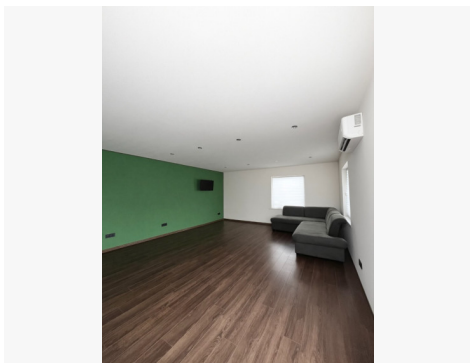

Gytė Berkmanė
Nekilnojamojo turto brokerė

Kad naujų namų paieška netaptų dar vienu darbu, o procesas būtų lengvas ir paprastas

Tel. +37062060092
El.p. gyte.berkmane@capital.lt