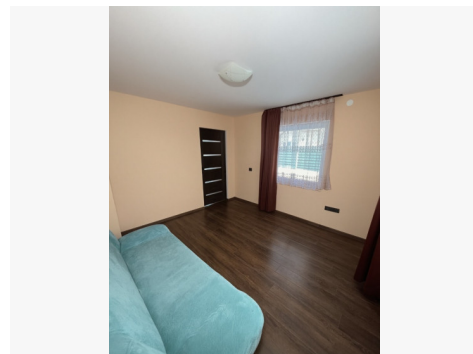

Gytė Berkmanė
Nekilnojamojo turto brokerė

Kad naujų namų paieška netaptų dar vienu darbu, o procesas būtų lengvas ir paprastas

Tel. +37062060092
El.p. gyte.berkmane@capital.lt