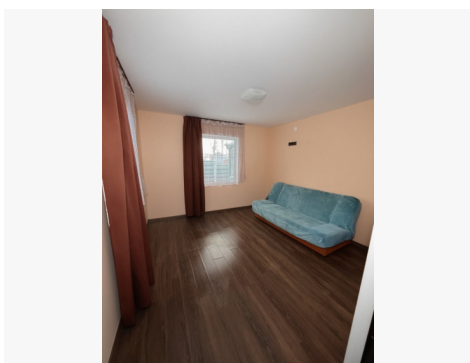

Gytė Berkmanė
Nekilnojamojo turto brokerė

Kad naujų namų paieška netaptų dar vienu darbu, o procesas būtų lengvas ir paprastas

Tel. +37062060092
El.p. gyte.berkmane@capital.lt