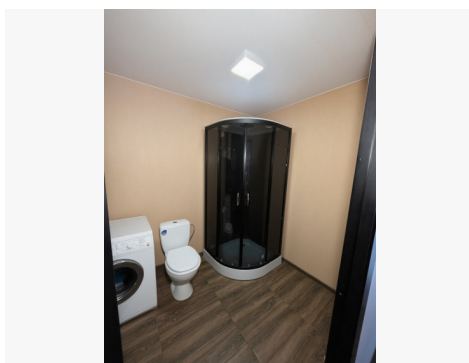

Gytė Berkmanė
Nekilnojamojo turto brokerė

Kad naujų namų paieška netaptų dar vienu darbu, o procesas būtų lengvas ir paprastas

Tel. +37062060092
El.p. gyte.berkmane@capital.lt