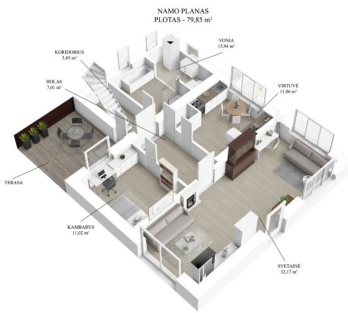

NAMO PLANAS
PLOTAS - 79,85 m²