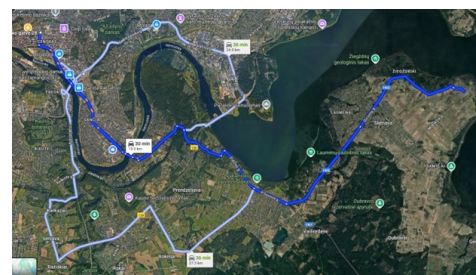

CAPITAL
TOP

Rita Liubiniene

Reikia pagalbos parduodant
ar perkant nekilnojamąjį turtą?
Galiu būti jūsų asmeninė brokerė!

rita.liubiniene@capital.lt
+370 644 91024
www.capital.lt