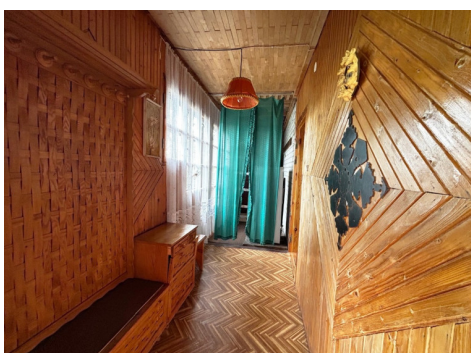

Kontaktiniai duomenys

Telefono numeris: +37064491024

Susisiekti el.paštu: rita.liubiniene@capitalrealty.com