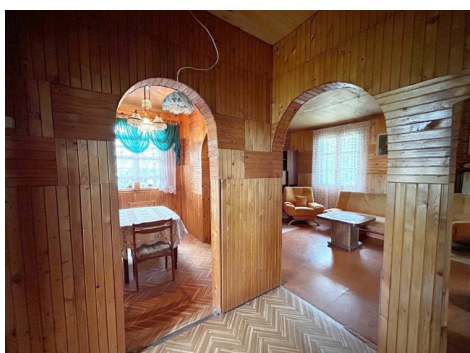

Kontaktiniai duomenys

Telefono numeris: +37064491024

Susisiekti el.paštu: rita.liubiniene@capitalrealty.com