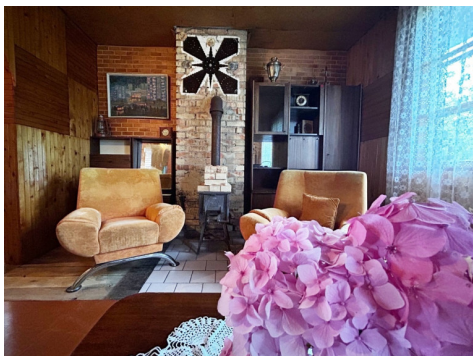

CAPITAL
TOP

Rita Liubiniene

Reikia pagalbos parduodant
ar perkant nekilnojamąjį turtą?
Galiu būti jūsų asmeninė brokerė!

rita.liubiniene@capital.lt
+370 644 91024
www.capital.lt