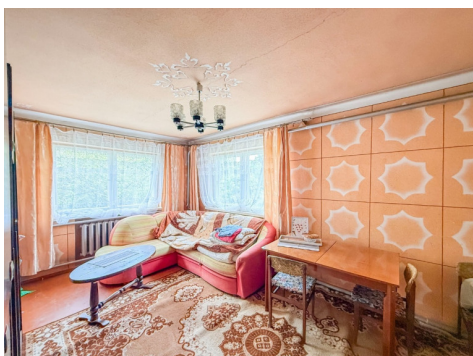

CAPITAL KAUNAS **Platinum** Club
PATRIMĖS BROKERIS KAUNE

**PADĖSIU VISAIS
NT KLAUSIMAIS**

- PIRKIMAS
- PARDAVIMAS
- NUOMA
- KREDITAVIMAS
- VERTINIMAS

IEVA MEILUTĖ
+370 679 78929
ieva.meilute@capital.lt