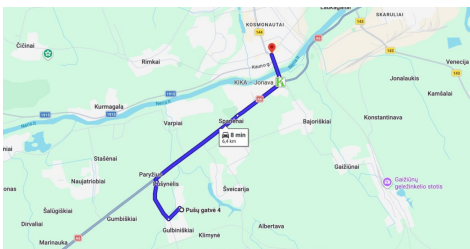

CAPITAL
KAUNAS

**PADĖSIU VISAIŠ
NT KLAUSIMAIŠ**

- PIRKIMAS
- PARDAVIMAS
- NUOMA
- KREDITAVIMAS
- VERTINIMAS

RŪTA NAZAROVA
+370 693 60400
ruta.nazarova@capital.lt

PATIKIMAS
BROKERIS
KAUNE