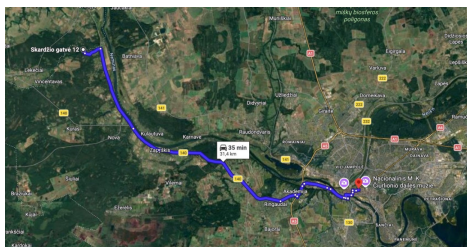

CAPITAL
KAUNAS

**PADĖSIU VISAI
NT KLAUSIMAI**

- PIRKIMAS
- PARDAVIMAS
- NUOMA
- KREDITAVIMAS
- VERTINIMAS

RŪTA NAZAROVA
+370 693 60400
ruta.nazarova@capital.lt

PATVIRTINUS
BROKERIS
KAUNE