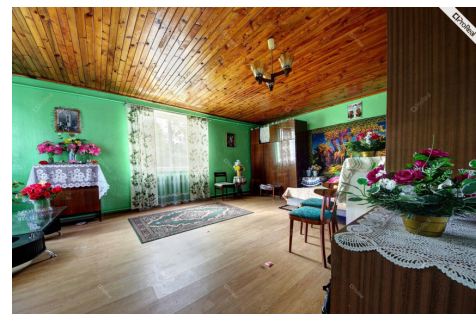

BŪKITE UŽ-
TIKRINTI
SAVO
TURTO
VERTE

TEGUL APIE
JŪSŲ BŪSTĄ
SUŽINO TUK-
STANČIAI!

REGISTRUOKITĖS KONSULTACIJAI

■ PROREAL.LT/KONSULTACIJA