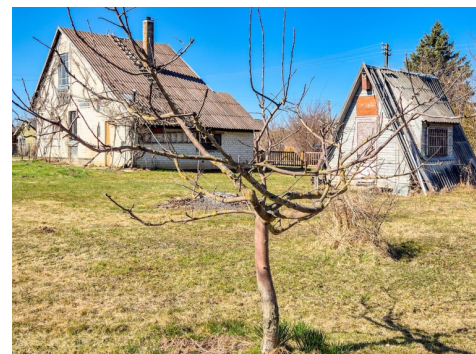

CAPITAL
PANEVĖŽYS

Inga Lialienė

Reikia pagalbos parduodant ar perkant nekilnojamąjį turimą?

8 681 13686