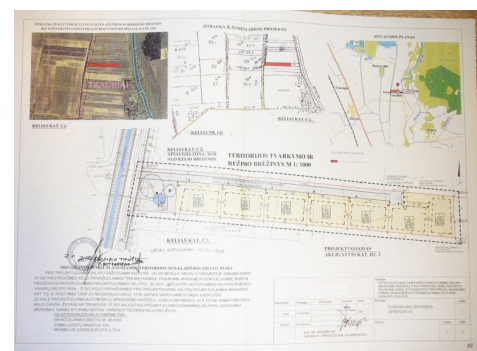

- Konsultavimas mokestiniais, juridiniais klausimais.

Kontaktiniai duomenys

Telefono numeris: +370 684 75518

Susisiekti el.paštu: audrius.purickas@ober-haus.lt

MĖGAUKITĖS LAISVALAIKIU

MES PASIRŪPINSIME VISAIŠ NT KLAUSIMAIS

- Konsultuoja NT klausimais
- Padėsia skubiai parduoti ar išnuomoti
- Surasius Jūsų poreikius atitinkančius naujus namus

Audrius Purickas
Gyvenamųjų NT ekspertas

+370 684 75 518
audrius.purickas@ober-haus.lt