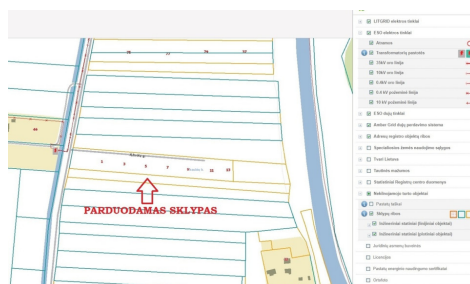

- Konsultavimas mokestiniais, juridiniais klausimais.

Kontaktiniai duomenys

Telefono numeris: +370 684 75518

Susisiekti el.paštu: audrius.purickas@ober-haus.lt

MĖGAUKITĖS LAISVALAIKIU

MES PASIRŪPINSIME VISAIŠ NT KLAUSIMAIS

- Konsultuoja NT klausimais
- Padėsia skubiai parduoti ar išnuomoti
- Surasius Jūsų poreikius atitinkančius naujus namus

Audrius Purickas
Gyvenamųjų NT ekspertas

+370 684 75 518
audrius.purickas@ober-haus.lt