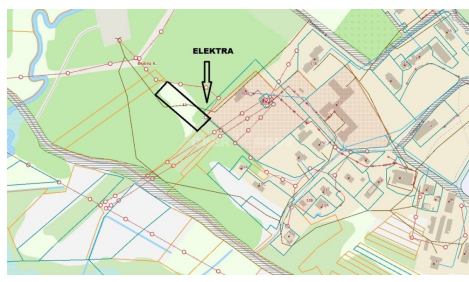

Kontaktiniai duomenys

Telefono numeris: +370 638 27 509

Susisiekti el.paštu: renata.soltaniene@ober-haus.lt

**AŠ GALIU
BŪTI JŪSŲ
ASMENINE BROKERE!**

- Norite pasikonsultuoti NT klausimais?
- Norite skubiai parduoti ar išnuomoti savo būstą?
- Norite įsigyti gyvenamąjį būstą Šiauliuose?

RENATA SOLTANIENĖ
Gyvenamojo NT eksperte

+370 638 27 509
renata.soltaniene@ober-haus.lt
P. Višinskio g. 37, 76351 Šiauliai

OBER HAUS
NEILGALIAUSIŲ BŪSTŲ