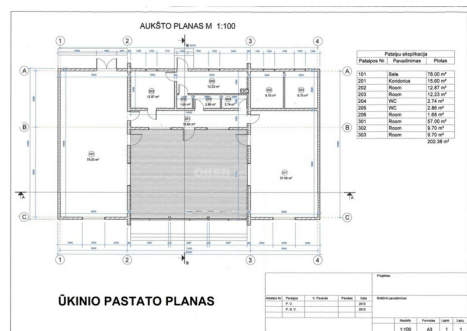

Vieno buto plotas – 135 m²

Ūkinio pastato pamatai įrengti, pastato plotas – 202 m².

Žemės sklypo paskirtis: Žemės ūkio.

Sklypo paviršius – lygus.

-- Objekto nr. Ober-Haus tinklapyje www.ober-haus.lt/OH471024

Kontaktiniai duomenys

Telefono numeris: +370 684 75518

Susisiekti el.paštu: audrius.purickas@ober-haus.lt

OBJEKTŲ IŠDĖSTYMAS SKLYPE

GYVENAMOJO NAMO PROJEKTAS

GYVENAMOJO NAMO PLANAS

ŪKINIO PASTATO PROJEKTAS

ŪKINIO PASTATO PLANAS