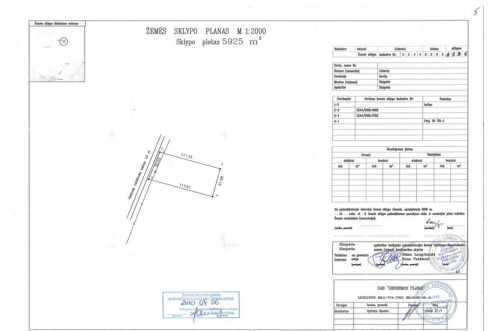

Papildoma informacija

Didelis 59 arų sklypas su asfaltuotu keliu, puikioje vietoje Lėbartų k., tik 6 km nuo Klaipėdos miesto.

Atvesta elektros linija.

Iškastas šulinys.

Buvo išduotas leidimas sklype statyti dviejų butų gyvenamąjį namą ir ūkinį pastatą.

Vieno buto plotas – 135 m²

Ūkinio pastato pamatai įrengti, pastato plotas – 202 m².

Žemės sklypo paskirtis: Žemės ūkio.

Sklypo paviršius – lygus.

-- Objekto nr. Ober-Haus tinklapyje www.ober-haus.lt/OH471024

Kontaktiniai duomenys

Telefono numeris: +370 684 75518

Susisiekti el.paštu: audrius.purickas@ober-haus.lt

OBJEKTŲ IŠDĖSTYMAS SKLYPE

GYVENAMOJO NAMO PROJEKTAS

GYVENAMOJO NAMO PLANAS

ŪKINIO PASTATO PROJEKTAS

ŪKINIO PASTATO PLANAS