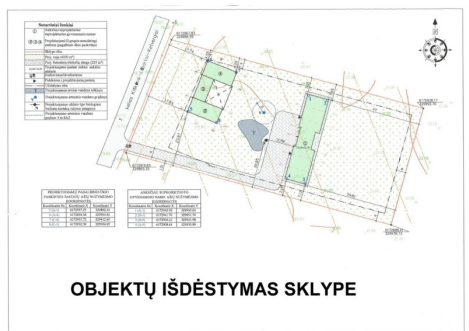

OVER HAUS WWW.OVER-HAUS.LT

MĖGAUKITĖS LAISVALAIKIU

MES PASIRŪPINSIME VISAIS NT KLAUSIMAIS

- Konsultuogiu NT klausimais
- Padėsiu skubiai parduoti ar išnuomioti
- Surasiu Jūsų poreikius atitinkančius naujus namus

Audrius Purickas
Gyvenamojo NT ekspertas

+370 684 75 518
audrius.purickas@over-haus.lt