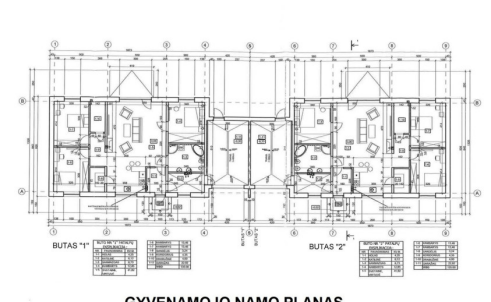

GYVENAMOJO NAMO PLANAS