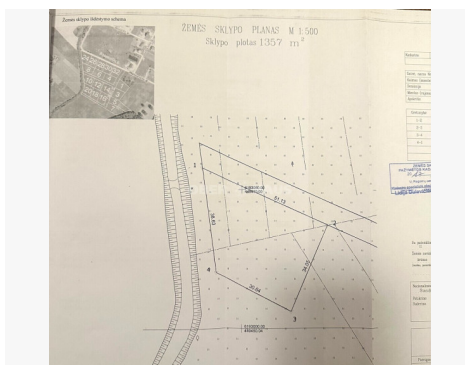

**AŠ GALIU
BŪTI JUSŲ
ASMENINE BROKERE!**

- Norite pasikonsultuoti NT klausimais?
- Norite skubiai parduoti ar išnuomoti savo būstą?
- Norite įsigyti gyvenamąjį būstą Šiauliuose?

Renata Soltaniėnė
Gyvenamojo NT eksperte

+370 638 27 509
renata.soltaniene@ober-haus.lt
P. Višinskio g. 37, 76351 Šiauliai

OBER HAUS
NEKILNOJAMASIS TURAS