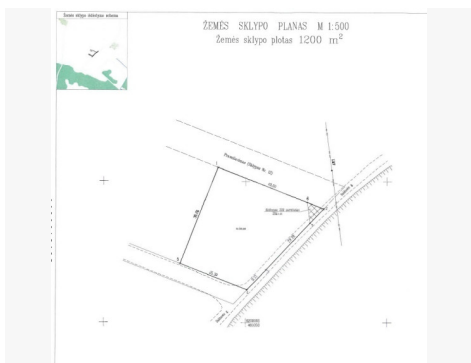

Kontaktiniai duomenys

Telefono numeris: +370 638 27 509

Susisiekti el.paštu: renata.soltaniene@ober-haus.lt

AŠ GALIU BŪTI JŪSŲ ASMENINE BROKERE!

- Norite pasikonsultuoti NT klausimais?
- Norite skubiai parduoti ar išnuomoti savo būstą?
- Norite įsigyti gyvenamąjį būstą Šiauliuose?

Renata Soltaniene
Gyvenamojo NT eksperte

+370 638 27 509
renata.soltaniene@ober-haus.lt
P.Višinskio g. 37, 76351 Šiauliai

OBER HAUS
NEILGOSIŲ TURTAS