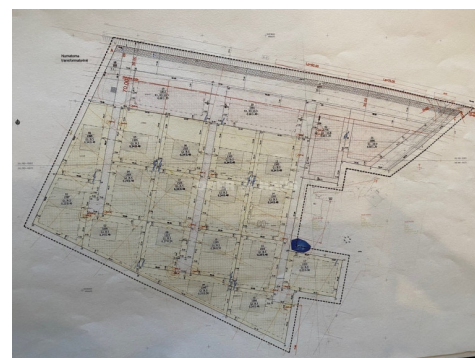

Kontaktiniai duomenys

Telefono numeris: +370 638 27 509

Susisiekti el.paštu: renata.soltaniene@ober-haus.lt

**AŠ GALIU
BŪTI JŪSŲ
ASMENINE BROKERE!**

- Norite pasikonsultuoti NT klausimais?
- Norite skubiai parduoti ar išnuomoti savo būstą?
- Norite įsigyti gyvenamąjį būstą Šiauliuose?

Renata Soltaniene
Gyvenamojo NT eksperte

+370 638 27 509
renata.soltaniene@ober-haus.lt
P. Višinskio g. 37, 76351 Štaliai

OBER HAUS
NEILONINIAJIS TURTAS