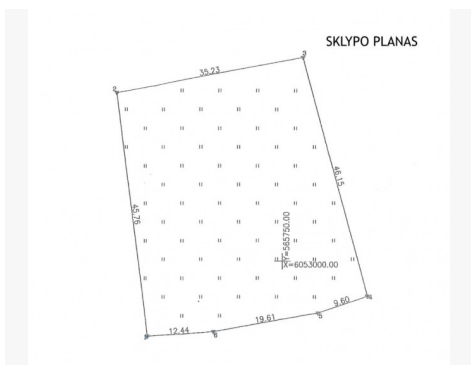

Kontaktiniai duomenys

Telefono numeris: +37067227300

Susisiekti el.paštu: egidijus.gerasimavicius@capitalrealty.com

CAPITAL
REAL ESTATE

Egidijus Gerasimavičius

LEGENDARY CLUB

Susisiekite dėl nemokamos konsultacijos
PARDUODANT ir PERKANT nekilnojamąjį turtą

egidijus.gerasimavicius@capital.lt
+370 672 27300