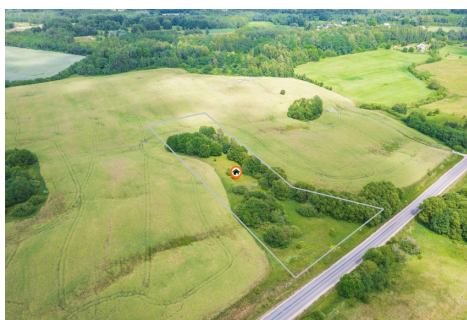

~ 2,5 km Vilniaus r. Maišiagalos Lietuvos didžiojo kunigaikščio Algirdo gimnazija

Prekybos centrai:

~ 3,4 km „Maxima“, Mokyklos g. 3, Maišiagala

~ 9,3 km „Norfa“, Vilniaus g. 31, Paberžė, Vilniaus r.

IŠSKIRTINĖ VIETA UŽ MIESTO JŪSŲ ŪKINEI ARBA KOMERCINIAI VEIKLAI VYKDYTI!

Maloniai kviečiame atvykti į apžiūrą ir pamatyti sklypą gyvai!

Netinka objektas? Kreipkitės – rasime alternatyvų.

PARDUODATE SKLYPĄ? Skambinkite – nemokamai konsultuojame, nemokamai nustatome Jūsų nekilnojamo turto objekto rinkos kainą.

Jei šis sklypas Jus sudomino, skambinkite, susitarsime dėl apžiūros. Jei šis sklypas Jums netinka, nesidrovėkite skambinti, aš mielai padėsiu Jums surasti savo svajonių namus!

Artur Savickij

+370 62403456 Visus naujausius CAPITAL nekilnojamojo turto skelbimus rasite mūsų internetiniame puslapyje

www.capital.lt. Kviečiame apsilankyti!

Kontaktiniai duomenys

Telefono numeris: +37062403456

Susisiekti el.paštu: artur.savickij@capitalrealty.com