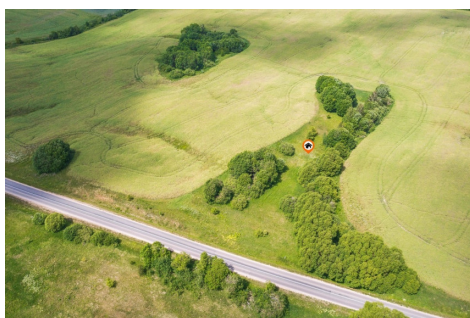

CAPITAL
TEAM

Platinum
Club

Artur Savickij

Reikia pagalbos parduodant
ar perkant nekilnojamąjį turą?

artur.savickij@capital.lt
+370 624 03456