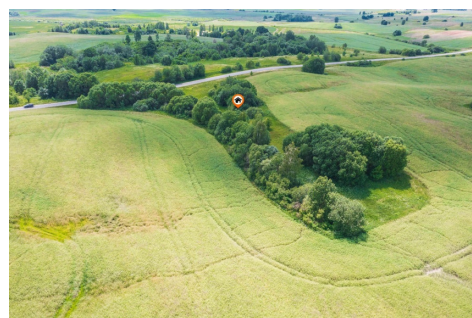

CAPITAL
TEAM

Platinum
Club

Artur Savickij

Reikia pagalbos parduodant
ar perkant nekilnojamąjį turą?

artur.savickij@capital.lt
+370 624 03456