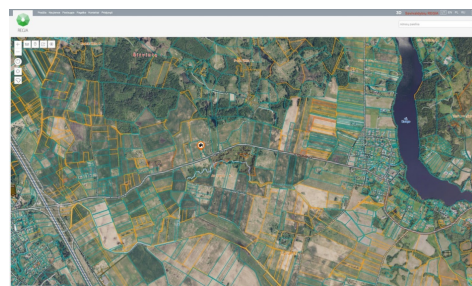

CAPITAL
TEAM

Platinum
Club

Artur Savickij

Reikia pagalbos parduodant
ar perkant nekilnojamąjį turą?

artur.savickij@capital.lt
+370 624 03456