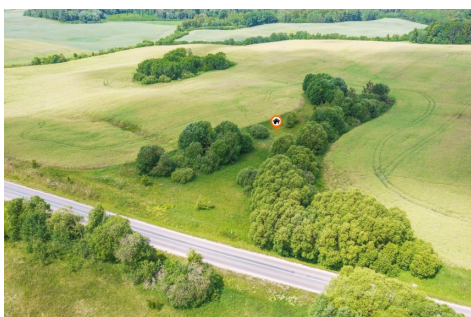

CAPITAL
TEAM

Platinum
Club

Artur Savickij

Reikia pagalbos parduodant
ar perkant nekilnojamąjį turą?

artur.savickij@capital.lt
+370 624 03456