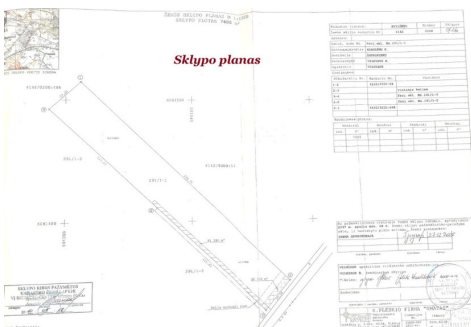

Telefono numeris: +370 686 78264

Susisiekti el.paštu: lilija.balasiene@capitalreality.com

CAPITAL CONSULTING Blue Star Club 2024

Lilija Balaišienė
NT BROKERĖ / BIURO VADOVĖ

Patikėkite savo turtą profesionalui!

+370 686 78 264
lilija.balasiene@gmail.com