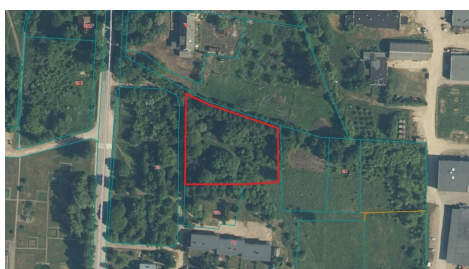

Telefono numeris: +370 627 29970

Susisiekti el.paštu: aidis.jaskevicius@capital.lt

CAPITAL
TURTAS

Aidis
Jaskevicius

Jūsų švyturys nekilnojamojo turto vandenynė

SILVER CLUB

+370 627 29970
aidis.jaskevicius@capital.lt