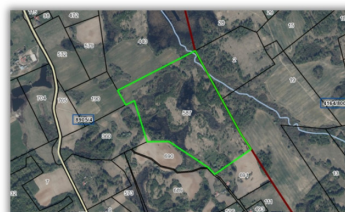

Kontaktiniai duomenys

Telefono numeris: +370 662 97628

Susisiekti el.paštu: sandra.bauziene@capital.lt