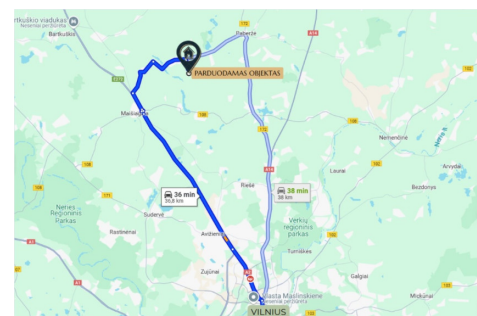

CAPITAL
EXPERTS

Sandra Baužienė

Reikia pagalbos parduodant
ar perkant nekilnojamąjį turtą?
Galiu būti Jūsų asmeninė brokerė!

sandra.bauziene@capital.lt
+370 662 97628
www.capital.lt