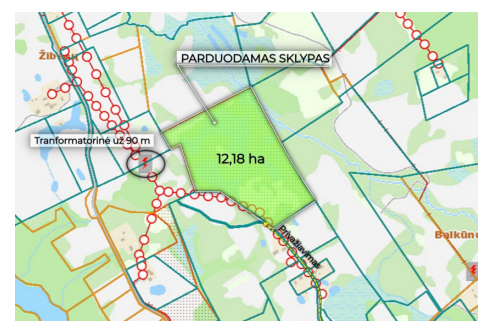

KADASTRO ŽEMĖLAPIO IŠTRAUKA
Sklypo plotas - 12,1800 ha