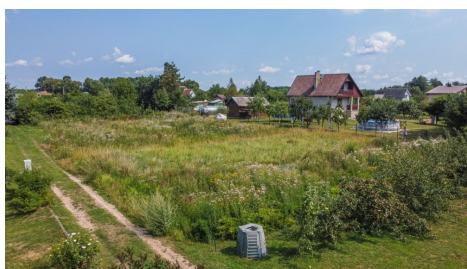

CAPITAL KAUNAS **Platinum** club

**PADĖSIU VISAIŠ
NT KLAUSIMAIŠ**

- PIRKIMAS
- PARDAVIMAS
- NUOMA
- KREDITAVIMAS
- VERTINIMAS

IEVA MEILUTĖ
+370 679 78929
ieva.meilute@capital.lt

PATIKIMAS
BROKERIS
KAUNE

A portrait of Ieva Meilutė, a woman with blonde hair, wearing a white blazer, smiling.