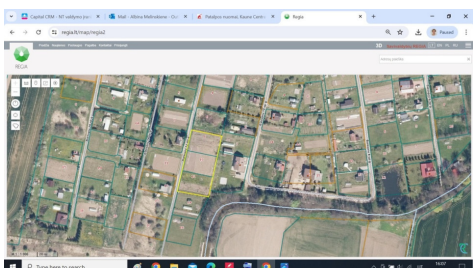

CAPITAL KAUNAS **Platinum** club

**PADĖSIU VISAIŠ
NT KLAUSIMAIŠ**

- PIRKIMAS
- PARDAVIMAS
- NUOMA
- KREDITAVIMAS
- VERTINIMAS

IEVA MEILUTĖ
+370 679 78929
ieva.meilute@capital.lt

PATIKIMAS
BROKERIS
KAUNE

A portrait of Ieva Meilutė, a woman with blonde hair, wearing a white blazer, smiling.