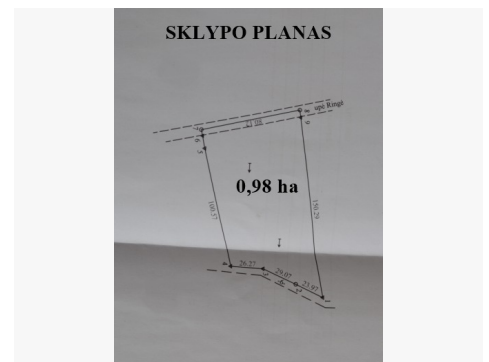

Kontaktiniai duomenys

Telefono numeris: +37061140701

Susisiekti el.paštu: vlasta.maslinskiene@capital.lt