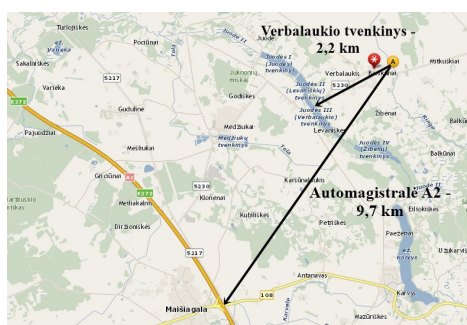

Kontaktiniai duomenys

Telefono numeris: +37061140701

Susisiekti el.paštu: vlasta.maslinskiene@capital.lt