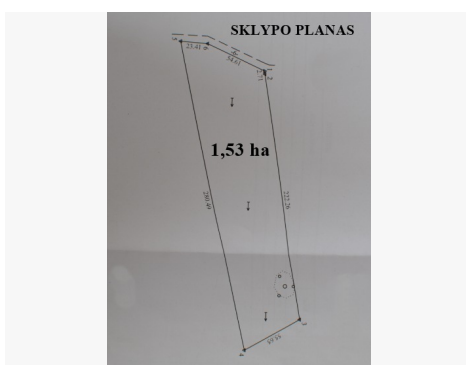

Kontaktiniai duomenys

Telefono numeris: +37061140701

Susisiekti el.paštu: vlasta.maslinskiene@capital.lt