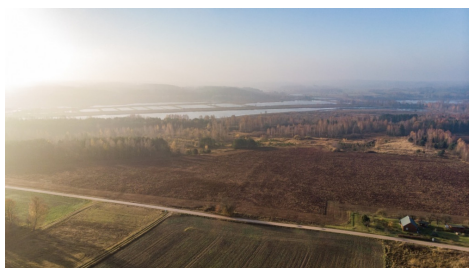

Visus naujausius CAPITAL nekilnojamojo turto skelbimus rasite mūsų internetiniame puslapyje www.capital.lt. Kviečiame apsilankyti!

Kontaktiniai duomenys

Telefono numeris: +370 650 87494

Susisiekti el.paštu: evaldas.rucinskas@capitalrealty.com

CAPITAL
SIAULIAI

Evaldas Ručinskas
NT BROKERIS ŠIAULIUOSE
+370 6508 7494

SILVER CLUB

CAPITAL
SIAULIAI

Evaldas Ručinskas
Reikia pagalbos parduodant
ar perkant nekilnojamąjį turtą?
+370 650 87494