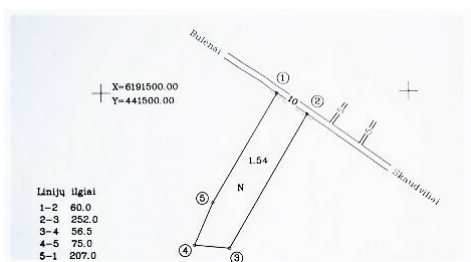

Visus naujausius CAPITAL nekilnojamojo turto skelbimus rasite mūsų internetiniame puslapyje www.capital.lt. Kviečiame apsilankyti!

Kontaktiniai duomenys

Telefono numeris: +370 650 87494

Susisiekti el.paštu: evaldas.rucinskas@capitalrealty.com

CAPITAL
SIAULIAI

Evaldas Ručinskas
NT BROKERIS ŠIAULIUOSE
+370 6508 7494

SILVER CLUB

CAPITAL
SIAULIAI

Evaldas Ručinskas
Reikia pagalbos parduodant
ar perkant nekilnojamąjį turtą?
+370 650 87494