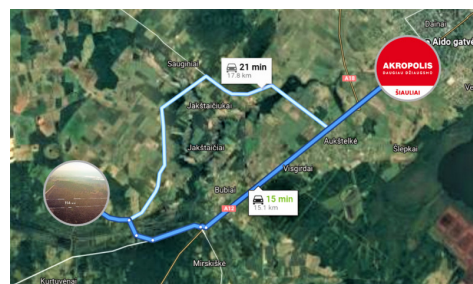

Visus naujausius CAPITAL nekilnojamojo turto skelbimus rasite mūsų internetiniame puslapyje www.capital.lt. Kviečiame apsilankyti!

Kontaktiniai duomenys

Telefono numeris: +370 650 87494

Susisiekti el.paštu: evaldas.rucinskas@capitalrealty.com

CAPITAL
SIAULIAI

Evaldas Ručinskas
NT BROKERIS ŠIAULIUOSE
+370 6508 7494

SILVER CLUB

CAPITAL
SIAULIAI

Evaldas Ručinskas
Reikia pagalbos parduodant
ar perkant nekilnojamąjį turtą?
+370 650 87494