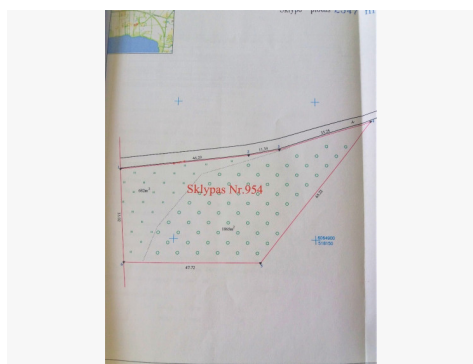

Kontaktiniai duomenys

Telefono numeris: +370 624 44044

Susisiekti el.paštu: dovile.velickiene@capital.lt

DOVILĖ VELIČKIENĖ
NT Brokerė

+370 624 44044
dovile.velickiene@capital.lt
www.capital.lt