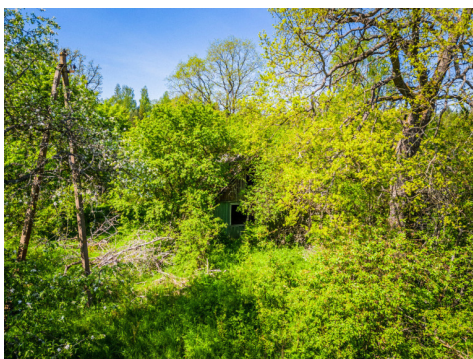

- Pajūris: 6 km;
- Šventoji: 6 km;
- Palangos oro uostas: 10 km;

Visus naujausius CAPITAL nekilnojamojo turto skelbimus rasite mūsų internetiniame puslapyje www.capital.lt. Kviečiame apsilankyti!

Kontaktiniai duomenys

Telefono numeris: +370 699 98676

Susisiekti el.paštu: ieva.kastaunaite@capitalrealty.com