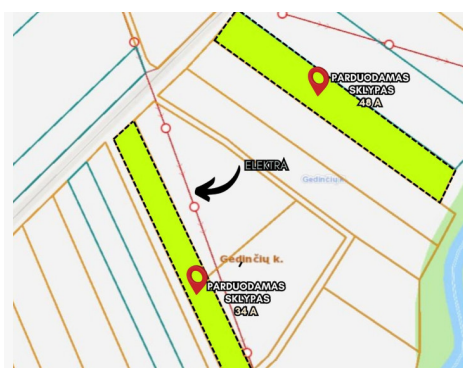

Kontaktiniai duomenys

Telefono numeris: +370 614 406 88

Susisiekti el.paštu: vilma.stupuriene@capitalrealty.com

Advertisement for Vilma Stupurienė, a real estate broker. The text reads: **CAPITAL SIAULIAI**, *Vilma Stupurienė*, **Galiu būti jūsų asmenine brokere!**, and **+370 614 406 88**. A photo of Vilma Stupurienė is shown on the right.