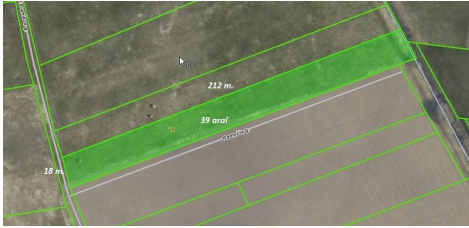

CAPITAL
TURTAS

Aidis Jaskėvičius

Jūsų švyturys nekilnojamojo turto vandenynė

SILVER CLUB

+370 627 49970
aidis.jaskevicius@capital.lt